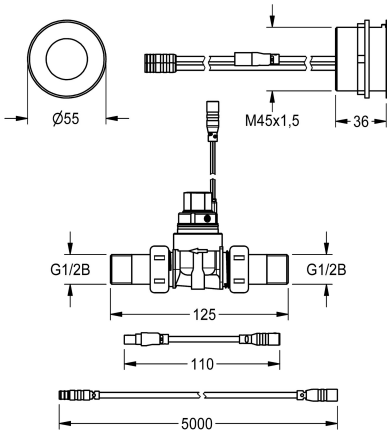

KWC F5E

Bateria sflukujaca do pisuarow do montazu od strony pomieszczenia serwisowego

Modell-Linie: F5E | F5EF3002

Armatura sflukujaca | Armatura sflukujaca do pisuarow sterowana elektronicznie

KWC-No.

2030062317

F5E Armatura sflukujaca do pisuarow DN 15 o konstrukcji zespolonej do montazu od strony pomieszczenia serwisowego, sterowanie optoelektroniczne. Z okraglym czujnikiem (srednica 55 mm), zintegrowana elektronika sterujaca i plukaniem higienicznym, korpus mosienny polerowany, powloka chromowana, do przykrecenia od strony pomieszczenia serwisowego, z zabezpieczeniem przed przekreceniem, zawor elektromagnetyczny ze zlczami srubowymi G 1/2 B, kabel przedluzajacy do zaworu elektromagnetycznego, dlugosc 5 m. Aktywacja plukania higienicznego po 24 godzinach od ostatniego uruchomienia i