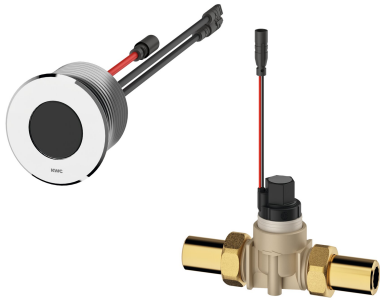

## KWC F5E Urinalspolventil

Modell-Linie: F5E | F5EF3002  
Spolssystem | Elektroniska urinoarspolningssystem

### KWC-No.

2030062317

F5E urinalspolventil DN 15 för dold installation, optoelektronisk styrning. Med rund sensor (diameter 55 mm), med integrerad styreelektronik och rengöringsavstängning. Polerad förkromad mässing, ska skruvas på bak, med vridsäkring. Magnetventil med skruvanslutningar G 1/2 B. Förlängningskabel för magnetventil, längd 5 m. Aktiverad hygienspolning 24 timmar efter senaste spolning och lagring av statistiska data. Med möjlighet till

parameterinställningar och kommunikation via dubbelriktad fjärrkontroll (tillval). Valfritt för batteridrift med 6 V litiumbatteri (CR-P2) per armatur eller separat strömförsörjning via nätdel 6,75 V / 12 V DC eller AQUA 3000 open systemtillbehör.