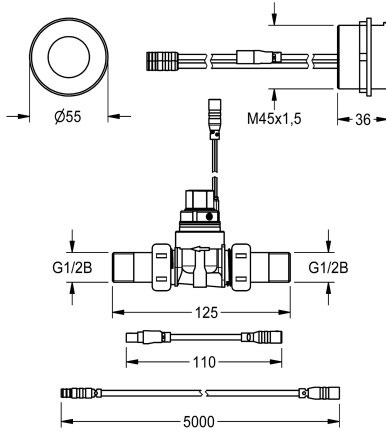

## KWC F5E Urinalspolventil

Modell-Linie: F5E | F5EF3002  
Spolssystem | Elektroniska urinoarspolningssystem

### KWC-No.

2030062317

F5E urinalspolventil DN 15 för dold installation, optoelektronisk styrning. Med rund sensor (diameter 55 mm), med integrerad styreelektronik och rengöringsavstängning. Polerad förkromad mässing, ska skruvas på bak, med vridsäkring. Magnetventil med skruvanslutningar G 1/2 B. Förlängningskabel för magnetventil, längd 5 m. Aktiverad hygienspolning 24 timmar efter senaste spolning och lagring av statistiska data. Med möjlighet till