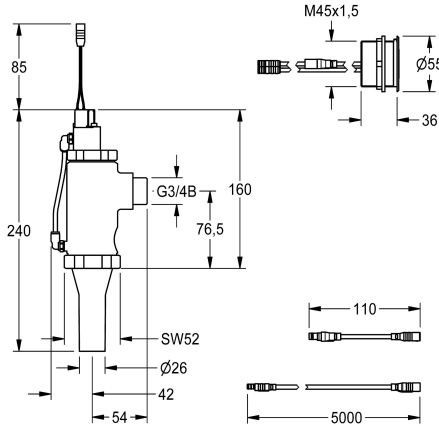

### KWC-No.

**2030062326**

F5E wc-spoelarmaturen DN 20 in combinatie met installatie aan de achterwand, opto-elektronisch gestuurd. Met ronde sensor (diameter 55 mm), met geïntegreerde besturingselektronica en reinigungsuitschakeling, gepolijst verchromd messing, van achteren vast te schroeven, met draaibeveiliging, magneetspoeling met verlengkabel voor magneetventiel, lengte 5 m. Geactiveerde hygiënische spoeling 24 uur na laatste activering en opslag van statistische gegevens. Met mogelijkheid voor