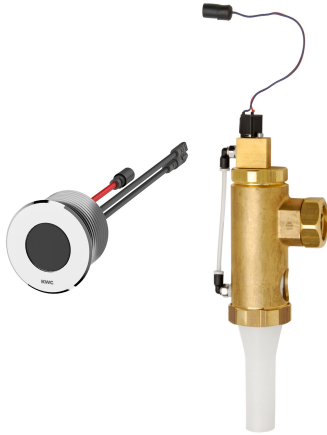

## KWC F5E

WC-spoelarmaturen voor installatie aan de achterwand

Modell-Linie: F5E | F5EF4002

Spoelsystemen | Elektronische urinoirspoelkranen

### KWC-No.

**2030062326**

F5E wc-spoelarmaturen DN 20 in combinatie met installatie aan de achterwand, opto-elektronisch gestuurd. Met ronde sensor (diameter 55 mm), met geïntegreerde besturingselektronica en reinigungsuitschakeling, gepolijst verchromd messing, van achteren vast te schroeven, met draaibeveiliging, magneetspoeling met verlengkabel voor magneetventiel, lengte 5 m. Geactiveerde hygiënische spoeling 24 uur na laatste activering en opslag van statistische gegevens. Met mogelijkheid voor

## KWC F5E

WC-spoelarmaturen voor installatie aan de achterwand

Modell-Linie: F5E | F5EF4002

Spoelsystemen | Elektronische urinoirspoelkranen

Type sensor

Opto-elektronische sensor