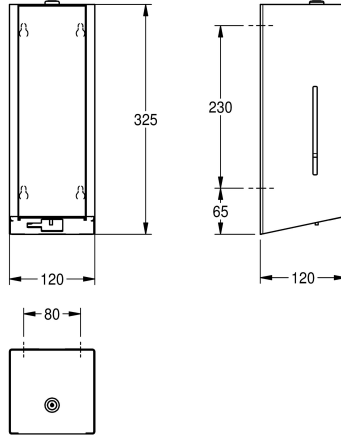

KWC EXOS.

Elektronische desinfectiemiddeldispenser voor wandmontage

Modell-Linie: EXOS | EXOS627X

Accessoires | Desinfectiemiddeldispenser

KWC-No.

2030062512

EXOS. desinfectiemiddeldispenser, elektronisch, voor wandmontage, roestvrij staal, oppervlak zijdemat, front en behuizing met InoxPlus oppervlakteveredeling voor minder vingerafdrukken en een eenvoudigere reiniging (easy to clean), materiaaldikte 1.2 mm, kijkvenster aan zijkant, front met gebruiksinstructies, opto-elektronische infraroodsensor voor contactloze bediening, LED voor batterijstatus,

werkt op vier 1,5 V alkaline AA-batterijen, geschikt voor vloeibaar handdesinfectiemiddel en lotion, navulbare tank van 800 ml, afgifte afhankelijk van gebruikt product tussen 0,6 en 1,1 ml, montagehoogte minstens 300 mm boven de wastafel of tafelblad, inclusief bevestigingsmateriaal.

Afmetingen 120 x 325 x 120 mm (B x H x D)

Technical Data

Vulhoeveelheid	800
Vul hoeveelheid verkoopseenheid	ml
Slot	Cylinderslot
Materiaal	Roestvrij staal
Materiaalcode	1.4301
Materiaaldikte	1.2 mm
Aantal batterijen	4
Totale diepte	120 mm
Totale hoogte	325 mm
Totale breedte	120 mm
Oppervlakafwerking	Zijdeglans
Oppervlaktebehandeling	INOXPLUS
Type batterij	AA Mignon batterij 1,5 V
Type verbruiksproduct	DISINFECTANT
Type bevestiging	Geschroefd
Type montage	Wandmontage
Type bediening	SENSOR-OPERATION
Type zeephouder	Geïntegreerde hervulbare tank
Accentkleur	STAINLESSSTEEL
Basiskleur	STAINLESSSTEEL

Vulhoeveelheid	800
Vul hoeveelheid verkoopseenheid	ml
Slot	Cylinderslot
Materiaal	Roestvrij staal
Materiaalcode	1.4301
Materiaaldikte	1.2 mm
Aantal batterijen	4
Totale diepte	120 mm
Totale hoogte	325 mm
Totale breedte	120 mm
Oppervlakafwerking	Zijdeglans
Oppervlaktebehandeling	INOXPLUS
Type batterij	AA Mignon batterij 1,5 V
Type verbruiksproduct	DISINFECTANT
Type bevestiging	Geschroefd
Type montage	Wandmontage
Type bediening	SENSOR-OPERATION
Type zeephouder	Geïntegreerde hervulbare tank
Accentkleur	STAINLESSSTEEL
Basiskleur	STAINLESSSTEEL