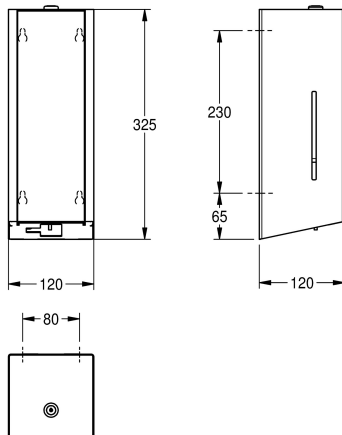

### KWC-No.

**2030062512**

Dimensions 120 x 325 x 120 mm (W x H x D)

EXOS, elektroniczny dozownik środka dezynfekującego, montaż natynkowy. Stal szlachetna, powierzchnia szlifowana matowa, panel przedni i obudowa o uszlachetnionym wykończeniu InoxPlus redukującym odciskanie się palców i ułatwiającym utrzymanie w czystości (easy to clean), grubość materiału 1,2 mm, okienka po bokach, przedni front z symbolem sposobu obsługi. Bezdotykowy, optoelektronicznie sterowany czujnik zbliżeniowy, dioda LED sygnalizująca niski poziom baterii, wymagane baterie alkaliczne

Wymiary 120 x 325 x 120 mm (szer. x wys. x głęb.)

### Dane techniczne

|                             |   |
|-----------------------------|---|
| Pojemność                   | 800   |
| Pojemność ME                | ml  |
| Zamek                       | Zamek na kluczyk                                |
| Materiał                    | Stal szlachetna                                 |
| Kod materiałowy             | 1.4301  |
| Grubość materiału           | 1.2 mm  |
| Liczba baterii              | 4   |
| Łączna głębokość            | 120 mm  |
| Łączna wysokość             | 325 mm  |
| Łączna szerokość            | 120 mm  |
| Wykończenie powierzchni     | Matowe  |
| Obróbka powierzchniowa      | INOXPLUS  |
| Rodzaje baterii             | Bateria AA Mignon 1,5 V                         |
| Rodzaj zużywanego materiału | DISINFECTANT                                    |
| Rodzaj mocowania            | Przykręcony                                     |
| Rodzaj montażu              | Montaż naścienny                                |
| Rodzaj obsługi              | Działanie czujnika                              |
| Rodzaje pojemników na mydło | Zintegrowany zbiornik wielokrotnego napełniania |
| Akcent kolorystyczny        | Wygląd ze stali nierdzewnej                     |
| Kolor podstawowy            | Wygląd ze stali nierdzewnej                     |