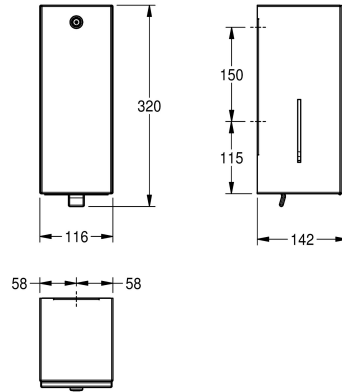

KWC RODAN

Dávkovač dezinfekčního prostředku k montáži na omítku

Modell-Linie: RODAN | RODX629

Doplňky | Dávkovač dezinfekčních prostředků

KWC-No.

2030062579

RODAN disinfectant dispenser for wall mounting

RODAN, dávkovač dezinfekčního prostředku, k montáži na omítku, chromniklová ocel, povrch hedvábně matný, tloušťka materiálu 0,8 mm, čelní strana se zaoblenými hranami, zámková vložka s univerzálním klíčem KWC, postranní průzory, návod k obsluze na čelní straně, vhodný pro tekuté dezinfekční prostředky na ruce a

lotion, obsahuje nádrž doplnitelnou na 800 ml, s plastovou páčkou, včetně upevňovacího materiálu.

Rozměry 116 x 321 x 143 mm (š x v x h)

Technické údaje

Kapacita
Plnění množství uom
Uzamykatelný
Materiál
Kód materiálu
Tloušťka materiálu
Celková hloubka
Celková výška
Celková šířka
Povrch
Náplň
Způsob uchycení
Způsob montáže
Ovládání
Typ zásobníku mýdla

800
ml
univerzální
ušlechtilá ocel
1.4301
0.8 mm
142 mm
320 mm
116 mm
hedvábně matný
dezinfekční prostředek
závit
montáž na stěnu
manuální
integrována zvonuplnitelná nádržka

Volitelné příslušenství

KWC RODAN