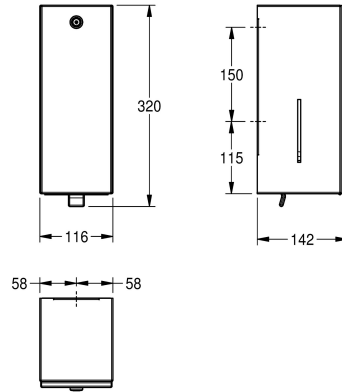

KWC RODAN Desinfectiemiddeldispenser voor wandmontage

Modell-Linie: **RODAN | RODX629**
Accessoires | Desinfectiemiddeldispenser

KWC-No.

2030062579

RODAN Desinfectiemiddeldispenser voor wandmontage

RODAN desinfectiemiddeldispenser, voor wandmontage, roestvrij staal, oppervlak zijdemat, materiaaldikte 0,8 mm, gevouwen front, cilinderslot met KWC-standaardsleutel, kijkvenster aan zijkant, front met gebruiksinstructies, geschikt voor vloeibaar handdesinfectiemiddel

en lotion, navulbare tank van 800 ml, met kunststof trekhendel, inclusief bevestigingsmateriaal.

Afmetingen 116 x 320 x 142 mm (B x H x D)

Technical Data

Vulhoeveelheid
Vul hoeveelheid verkoopseenheid
Slot
Materiaal
Materiaalcode
Materiaaldikte
Totale diepte
Totale hoogte
Totale breedte
Oppervlakafwerking
Type verbruiksproduct
Type bevestiging
Type montage
Type bediening
Type zeephouder

800
ml
Cylinderslot
Roestvrij staal
1.4301
0.8 mm
142 mm
320 mm
116 mm
Zijdeglans
DISINFECTANT
Geschoefd
Wandmontage
Manuele werking
Geïntegreerde hervulbare tank

Optionele toebehoren

KWC RODAN

Desinfectiemiddeldispenser voor wandmontage