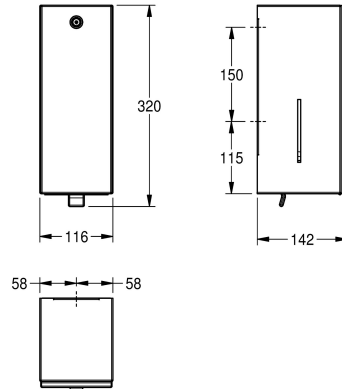

KWC RODAN Desinfectiemiddeldispenser voor wandmontage

Modell-Linie: **RODAN | RODX629**
Accessoires | Desinfectiemiddeldispenser

KWC-No.

2030062579

RODAN Desinfectiemiddeldispenser voor wandmontage

RODAN desinfectiemiddeldispenser, voor wandmontage, roestvrij staal, oppervlak zijdemat, materiaaldikte 0,8 mm, gevouwen front, cilinderslot met KWC-standaardsleutel, kijkvenster aan zijkant, front met gebruiksinstructies, geschikt voor vloeibaar handdesinfectiemiddel

en lotion, navulbare tank van 800 ml, met kunststof trekhendel, inclusief bevestigingsmateriaal.

Afmetingen 116 x 320 x 142 mm (B x H x D)

Technical Data

Vulhoeveelheid
Vul hoeveelheid verkoopseenheid
Slot
Materiaal
Materiaalcode
Materiaaldikte
Totale diepte
Totale hoogte
Totale breedte
Oppervlakafwerking
Type verbruiksproduct
Type bevestiging
Type montage
Type bediening
Type zeephouder

800
ml
Cylinderslot
Roestvrij staal
1.4301
0.8 mm
142 mm
320 mm
116 mm
Zijdeglans
DISINFECTANT
Geschoefd
Wandmontage
Manuele werking
Geïntegreerde hervulbare tank

Optionele toebehoren

KWC RODAN

Desinfectiemiddeldispenser voor wandmontage