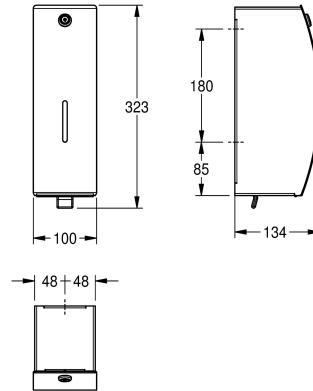

KWC STRATOS Desinfectiemiddeldispenser voor wandmontage

Modell-Linie: STRATOS | STRX629
Accessoires | Desinfectiemiddeldispenser

KWC-No.

2030062581

STRATOS desinfectiemiddeldispenser voor wandmontage

STRATOS desinfectiemiddeldispenser, voor wandmontage, roestvrij staal, oppervlak zijdemat, gebogen front met InnoxPlus oppervlakteveredeling voor minder vingerafdrukken en een eenvoudigere reiniging (easy to clean), materiaaldikte 1,5 mm, cilinderslot met KWC-standaardsleutel, front met zichtvenster, met

gebruiksaanwijzing, geschikt voor vloeibaar handdesinfectiemiddel en lotion, navulbare tank van 800 ml, met kunststof trekhendel, inclusief bevestigingsmateriaal.

Afmetingen 100 x 323 x 134 mm (B x H x D)

Technical Data

Vulhoeveelheid	0.8
Vul hoeveelheid verkoopseenheid	Liter
Slot	Cylinderslot
Materiaal	Roestvrij staal
Materiaalcode	1.4301
Materiaaldikte	1.5 mm
Totale diepte	134 mm
Totale hoogte	323 mm
Totale breedte	100 mm
Oppervlakafwerking	Zijdeglans
Oppervlakbehandeling	INOXPLUS
Type verbruiksproduct	DISINFECTANT
Type bevestiging	Geschroefd
Type montage	Wandmontage
Type bediening	Manuele werking
Type zeephouder	Geïntegreerde hervulbare tank

Vulhoeveelheid	0.8
Vul hoeveelheid verkoopseenheid	Liter
Slot	Cylinderslot
Materiaal	Roestvrij staal
Materiaalcode	1.4301
Materiaaldikte	1.5 mm
Totale diepte	134 mm
Totale hoogte	323 mm
Totale breedte	100 mm
Oppervlakafwerking	Zijdeglans
Oppervlakbehandeling	INOXPLUS
Type verbruiksproduct	DISINFECTANT
Type bevestiging	Geschroefd
Type montage	Wandmontage
Type bediening	Manuele werking
Type zeephouder	Geïntegreerde hervulbare tank