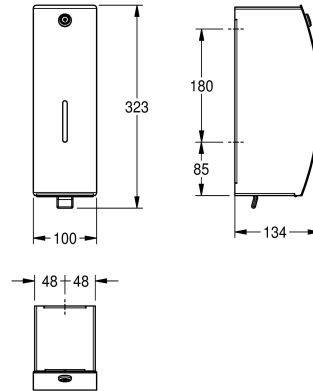

### KWC-No.

**2030062581**

STRATOS desinfectiemiddeldispenser voor wandmontage

STRATOS desinfectiemiddeldispenser, voor wandmontage, roestvrij staal, oppervlak zijdemat, gebogen front met InoxPlus oppervlakteveredeling voor minder vingerafdrukken en een eenvoudigere reiniging (easy to clean), materiaaldikte 1,5 mm, cilinderslot met KWC-standaardsleutel, front met zichtvenster, met

gebruiksaanwijzing, geschikt voor vloeibaar handdesinfectiemiddel en lotion, navulbare tank van 800 ml, met kunststof trekhendel, inclusief bevestigingsmateriaal.

Afmetingen 100 x 323 x 134 mm (B x H x D)

### Technical Data

Vulhoeveelheid	0.8
Vul hoeveelheid verkoopseenheid	Liter
Slot	Cylinderslot
Materiaal	Roestvrij staal
Materiaalcode	1.4301
Materiaaldikte	1.5 mm
Totale diepte	134 mm
Totale hoogte	323 mm
Totale breedte	100 mm
Oppervlakafwerking	Zijdeglans
Oppervlaktebehandeling	INOXPLUS
Type verbruiksproduct	DISINFECTANT
Type bevestiging	Geschroefd
Type montage	Wandmontage
Type bediening	Manuele werking
Type zeephouder	Geïntegreerde hervulbare tank

Vulhoeveelheid	0.8
Vul hoeveelheid verkoopseenheid	Liter
Slot	Cylinderslot
Materiaal	Roestvrij staal
Materiaalcode	1.4301
Materiaaldikte	1.5 mm
Totale diepte	134 mm
Totale hoogte	323 mm
Totale breedte	100 mm
Oppervlakafwerking	Zijdeglans
Oppervlaktebehandeling	INOXPLUS
Type verbruiksproduct	DISINFECTANT
Type bevestiging	Geschroefd
Type montage	Wandmontage
Type bediening	Manuele werking
Type zeephouder	Geïntegreerde hervulbare tank