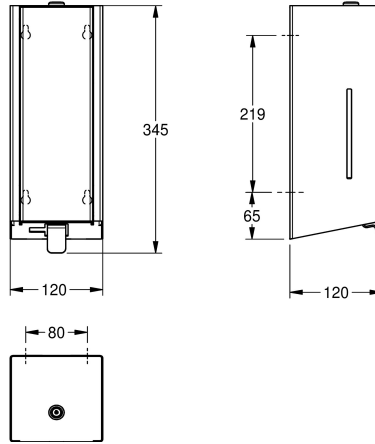

KWC EXOS.

Desinfectiemiddeldispenser voor wandmontage

Modell-Linie: EXOS | EXOS629X

Accessoires | Desinfectiemiddeldispenser

KWC-No.

2030062588

EXOS. desinfectiemiddeldispenser, voor wandmontage, roestvrij staal, oppervlak zijdemat, front met InoxPlus oppervlakteveredeling voor minder vingerafdrukken en een eenvoudigere reiniging (easy to clean), materiaaldikte 1,2 mm, kijkvenster aan zijkant, front met gebruiksinstructies, geschikt voor vloeibaar handdesinfectiemiddel

en lotion, navulbare tank van 800 ml, met trekhendel van roestvrij staal, bevestiging dispensermechanisme aan front voor eenvoudig bijvullen, inclusief bevestigingsmateriaal.

Afmetingen 120 x 345 x 120 mm (B x H x D)

Technical Data

Vulhoeveelheid	0,8
Vul hoeveelheid verkoopseenheid	Liter
Slot	Cylinderslot
Materiaal	Roestvrij staal
Materiaalcode	1.4301
Materiaaldikte	1.2 mm
Totale diepte	120 mm
Totale hoogte	345 mm
Totale breedte	120 mm
Oppervlakafwerking	Zijdeglans
Oppervlaktebehandeling	INOXPLUS
Type verbruiksproduct	DISINFECTANT
Type bevestiging	Geschroefd
Type montage	Wandmontage
Type bediening	Manuele werking
Type zeephouder	Geïntegreerde hervulbare tank
Accentkleur	STAINLESSSTEEL
Basiskleur	STAINLESSSTEEL

0,8
Liter
Cylinderslot
Roestvrij staal
1.4301
1.2 mm
120 mm
345 mm
120 mm
Zijdeglans
INOXPLUS
DISINFECTANT
Geschroefd
Wandmontage
Manuele werking
Geïntegreerde hervulbare tank
STAINLESSSTEEL
STAINLESSSTEEL