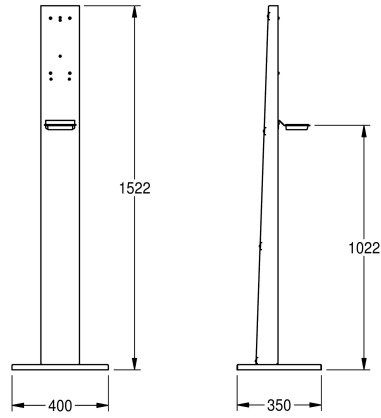

KWC Stojan Premium

Modell-Linie: ACCESSOIRES | GLX2020
Doplňky | Příslušenství Doplňky

KWC-No.

2030062801

Stojan Premium, k dezdotykových dávkovačů KWC na dezinfekci a mýdlo

Stojan Premium, volně stojící, chromniklová ocel, povrch hedvábně matný, tloušťka materiálu 1,5 mm, s černou plastovou odkapávací miskou, se závitovými otvory a upevňovacími šrouby k montáži dezdotykových dávkovačů KWC na dezinfekční prostředky a mýdlo, včetně upevňovacího materiálu.

Rozměry 400 x 1522 x 350 mm (š x v x h)
Rozměry podlahové desky 400 x 22 x 350 mm (š x v x h)

Dávkovač není součástí dodávky.

Technické údaje

Materiál	ušlechtilá ocel
Kód materiálu	1.4301
Tloušťka materiálu	1.5 mm
Celková hloubka	350 mm
Celková výška	1.522 mm
Celková šířka	400 mm
Povrch	hedvábně matný
Způsob montáže	NO-MOUNTING

ušlechtilá ocel
1.4301
1.5 mm
350 mm
1.522 mm
400 mm
hedvábně matný
NO-MOUNTING