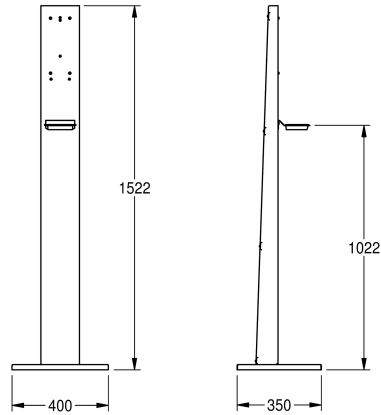

KWC Standsäule Premium

Modell-Linie: ACCESSOIRES | GLX2020
Accessories | Zubehör Accessories

KWC-Nr.

2030062801

Standsäule Premium, für berührungslose KWC-Desinfektionsmittel- und Seifenspender

Standsäule Premium, freistehend, Chromnickelstahl, Oberfläche seidenmatt, Materialstärke 1,5 mm, mit schwarzer Kunststoff-Tropfschale, mit Gewindebohrungen und Befestigungsschrauben für die Montage von berührungslosen KWC-Desinfektionsmittel- und Seifenspendern, inklusive Befestigungsmaterial.

Abmessungen 400 x 1522 x 350 mm (B x H x T)
Abmessungen Bodenplatte 400 x 22 x 350 mm (B x H x T)

Spender nicht im Lieferumfang enthalten.

Technische Daten

Material	Edelstahl
Materialtyp	1.4301 Chromnickelstahl V2A
Materialstärke	1.5 mm
Gesamttiefe	350 mm
Gesamthöhe	1.522 mm
Gesamtbreite	400 mm
Oberflächenbehandlung	seidenmatt
Art der Montage	keine Montage
teamNumber	572459

Edelstahl
1.4301 Chromnickelstahl V2A
1.5 mm
350 mm
1.522 mm
400 mm
seidenmatt
keine Montage
572459