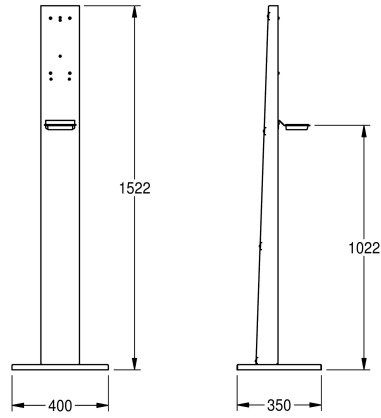

KWC Standsäule Premium

Modell-Linie: ACCESSOIRES | GLX2020
Accessories | Zubehör Accessories

KWC-Nr.

2030062801

Standsäule Premium, für berührungslose KWC-Desinfektionsmittel- und Seifenspender

Standsäule Premium, freistehend, Chromnickelstahl, Oberfläche seidenmatt, Materialstärke 1,5 mm, mit schwarzer Kunststoff-Tropfschale, mit Gewindebohrungen und Befestigungsschrauben für die Montage von berührungslosen KWC-Desinfektionsmittel- und Seifenspendern, inklusive Befestigungsmaterial.

Abmessungen 400 x 1522 x 350 mm (B x H x T)
Abmessungen Bodenplatte 400 x 22 x 350 mm (B x H x T)

Spender nicht im Lieferumfang enthalten.

Technische Daten

Material	Edelstahl
Materialtyp	1.4301 Chromnickelstahl V2A
Materialstärke	1.5 mm
Gesamttiefe	350 mm
Gesamthöhe	1.522 mm
Gesamtbreite	400 mm
Oberflächenbehandlung	seidenmatt
Art der Montage	keine Montage

Edelstahl
1.4301 Chromnickelstahl V2A
1.5 mm
350 mm
1.522 mm
400 mm
seidenmatt
keine Montage