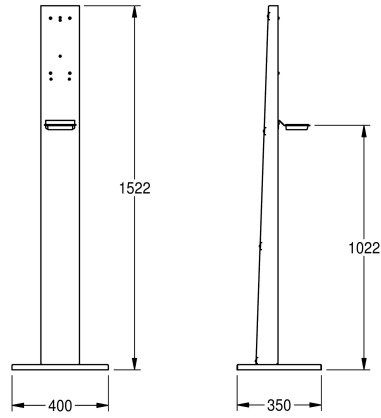

KWC Colonne Premium

Modell-Linie: ACCESSOIRES | GLX2020
Accessoires | Accessoires complémentaires

KWC-No.

2030062801

Colonne Premium, pour distributeur de désinfectant et de savon KWC sans contact

Colonne Premium en inox 18/10, autoportante, surface satinée, épaisseur de 1,5 mm. Avec récipient de récupération en plastique noir. Avec trous filetés et vis de fixation pour le montage du distributeur de désinfectant et de savon KWC sans contact. Matériel de fixation inclus.

Dimensions 400 x 1522 x 350 mm (L x H x P)
Dimensions de la plaque de base 400 x 22 x 350 mm (L x H x P)

Distributeur non inclus.

Données techniques

Matière
Code du matériel
Épaisseur de matière
Profondeur totale
Hauteur totale
Largeur totale
Finition de surface
Type de montage

Acier inoxydable
1.4301
1.5 mm
350 mm
1.522 mm
400 mm
Finition satinée
NO-MOUNTING