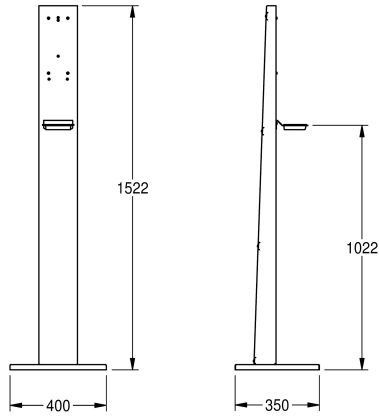

### KWC-No.

**2030062801**  
Colonna Premium

Colonna Premium per il supporto di dosatori, in acciaio inox con finitura, spessore mm 1,5 mm, incluso piattino salvagocce in plastica nera, con fori filettati e viti di fissaggio compatibili per i dosatori KWC, materiale di fissaggio incluso.

Dimensioni 400 x 1522 x 350 mm (L x A x P)  
Dimensioni piastra di base 400 x 22 x 350 mm (L x A x P)

Dosatori non inclusi nel prodotto.

### Dati tecnici

Materiale
Codice materiale
Spessore del materiale
Profondità totale
Altezza totale
Larghezza complessiva
Finitura della superficie
Tipo di montaggio
teamNumber

Acciaio inox
1.4301
1.5 mm
350 mm
1.522 mm
400 mm
Finitura satinata
NO-MOUNTING
572459