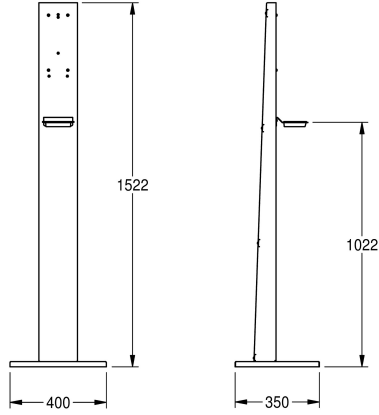

KWC Colonna Premium

Modell-Linie: ACCESSOIRES | GLX2020
Accessori | Accessori

KWC-No.

2030062801
Colonna Premium

Colonna Premium per il supporto di dosatori, in acciaio inox con finitura, spessore mm 1,5 mm, incluso piattino salvagocce in plastica nera, con fori filettati e viti di fissaggio compatibili per i dosatori KWC, materiale di fissaggio incluso.

Dimensioni 400 x 1522 x 350 mm (L x A x P)
Dimensioni piastra di base 400 x 22 x 350 mm (L x A x P)

Dosatori non inclusi nel prodotto.

Dati tecnici

Materiale
Codice materiale
Spessore del materiale
Profondità totale
Altezza totale
Larghezza complessiva
Finitura della superficie
Tipo di montaggio

Acciaio inox
1.4301
1.5 mm
350 mm
1.522 mm
400 mm
Finitura satinata
NO-MOUNTING