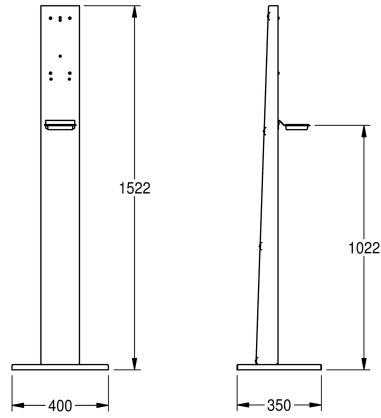

### KWC-No.

**2030062801**

Premium zuil, voor handenvrije KWC desinfectiemiddel- en  
zeepverdelers

Premium zuil, vrijstaand, chroomnikkelstaal, oppervlak zijdemat, materiaaldikte 1,5 mm, met zwarte kunststof druipschaal, met boorgaten en bevestigingsschroeven voor montage van handenvrije KWC desinfectiemiddel- en zeepverdelers, inclusief bevestigingsmateriaal.

Afmetingen 400 x 1522 x 350 mm (B x H x D)  
Afmetingen bodemplaat 400 x 22 x 350 mm (B x H x D)

Verdeler niet inbegrepen.

### Technical Data

Materiaal	Roestvrij staal
Materiaalcode	1.4301
Materiaaldikte	1.5 mm
Totale diepte	350 mm
Totale hoogte	1.522 mm
Totale breedte	400 mm
Oppervlakafwerking	Zijdeglans
Type montage	NO-MOUNTING

Roestvrij staal
1.4301
1.5 mm
350 mm
1.522 mm
400 mm
Zijdeglans
NO-MOUNTING