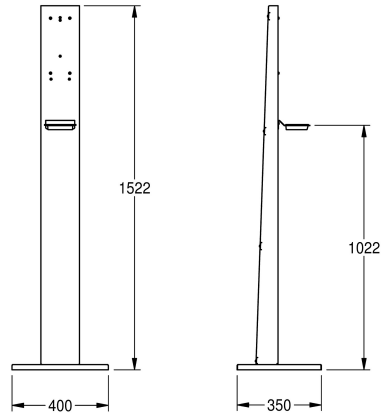

## KWC Stojak Premium

Modell-Linie: ACCESSOIRES | GLX2020

Aksesoria łazienkowe | Wyposażenie dodatkowe do akcesoriów

### KWC-No.

**2030062801**

Stojak Premium, do bezdotykowych dozowników środka dezynfekującego i mydła KWC

Stojak Premium, wolnostojący, stal chromowo-niklowa, powierzchnia jedwabiąca matowa, grubość materiału 1,5 mm, z miseczką ociekową z czarnego tworzywa sztucznego, z gwintowanymi otworami i śrubami mocującymi do montażu bezdotykowych dozowników środka dezynfekującego i mydła KWC, w komplecie zestaw montażowy.

Wymiary 400 x 1522 x 350 mm (szer. x wys. x głęb.)  
Wymiary podstawy 400 x 22 x 350 mm (szer. x wys. x głęb.)

Dozownik należy zakupić osobno.

### Dane techniczne

Materiał
Kod materiałowy
Grubość materiału
Łączna głębokość
Łączna wysokość
Łączna szerokość
Wykończenie powierzchni
Rodzaj montażu

Stal szlachetna
1.4301
1.5 mm
350 mm
1.522 mm
400 mm
Matowe
NO-MOUNTING