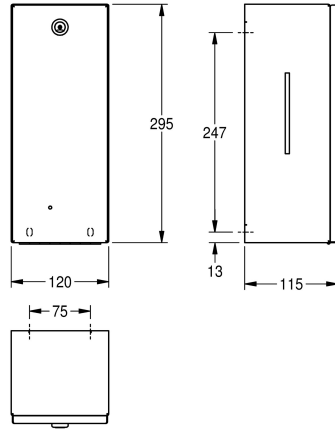

### KWC-Nr.

**2030062868**

RODAN, Desinfektionsmittelpender, elektronisch, für Aufputzmontage, Chromnickelstahl, Oberfläche seidenmatt, Materialstärke 0,8 mm, gekantete Front, Zylinderschloss mit KWC Einheitschlüssel, seitliche Sichtfenster, Front mit Bedienhinweis, mit berührungsloser opto-elektronisch gesteuerter Annäherungssensoren, LED-Anzeige für niedrigen Batteriestatus, benötigt sechs 1,5 V Batterien Typ AA, geeignet für flüssiges

Händedesinfektionsmittel und Lotionen, enthält 800 ml Nachfüllbehälter, spendet je nach verwendetem Mittel zwischen 0,6 und 1,1 ml, Montagehöhe mindestens 300 mm oberhalb des Waschtisches oder Tischplatte, inklusive Befestigungsmaterial.

Abmessungen 120 x 295 x 115 mm (B x H x T)