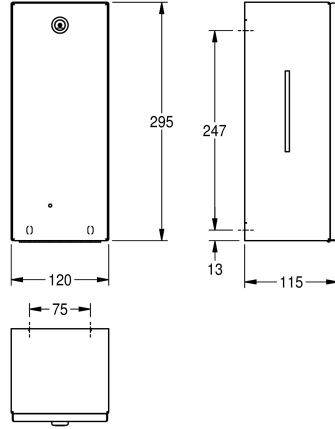

KWC RODAN

Dispensador electrónico de desinfectante para instalación en superficie

Modell-Linie: RODAN | RODX627H

Accesorios | Dispensador de desinfectante

KWC-No.

2030062868

RODAN dispensador de desinfectante, sin contacto, para instalación en superficie, acero de cromo-níquel, acabado satinado, material de 0,8 mm de grosor, parte frontal plegada, cerradura de cilindro con llave KWC estándar, ventana de inspección lateral, etiqueta adhesiva aplicada con instrucciones de funcionamiento, con sensor de aproximación con funcionamiento optoelectrónico sin contacto, indicador LED de nivel bajo de batería, requiere seis

baterías de tipo AA de 1,5 V, apto para desinfectantes líquidos de manos y lociones, contiene un depósito rellenable de 800 ml, dosifica entre 0,6 y 1,1 ml en función del medio empleado, altura de montaje de al menos 300 mm por encima del lavabo o de la superficie del mueble, incluye kit de montaje.

Dimensiones 120 x 295 x 115 mm (L x A x P)

Datos técnicos

Cantidad de llenado	800
Capacidad de carga	ml
Cerradura	Cerradura principal
Material	Acero inoxidable
Código	1.4301
Espesor del material	0.8 mm
Número de baterías	6
Profundidad	115 mm
Altura	295 mm
Anchura total	120 mm
Acabado de superficie	Acabado satinado
Tipo de batería	batería
Tipo de consumibles	DISINFECTANT
Tipo de fijación	Tornillo
Tipo de montaje	Montaje a pared
Tipo de operación	SENSOR-OPERATION
Tipo de dispensador de jabón	Depósito rellenable integrado
Color acento	STAINLESSSTEEL
Color primario	STAINLESSSTEEL