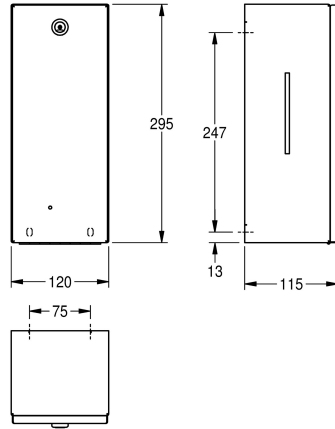

KWC RODAN

Distributeur de désinfectant électronique pour montage en saillie

Modell-Linie: RODAN | RODX627H

Accessoires | Distributeur de désinfectant

KWC-No.

2030062868

RODAN distributeur de désinfectant, fonctionnement sans contact, pour montage en saillie, acier inoxydable, surface satinée, épaisseur du matériau 0,8 mm, couvercle frontal replié, serrure à barillet avec clé standard KWC, fenêtre d'inspection latérale, couvercle frontal avec mode d'emploi joint, activité du capteur infrarouge pour un fonctionnement sans contact, la lumière rouge indique l'état des piles, nécessite six piles de 1,5 V de type AA,

adapté pour le désinfectant et les lotions, récipient de recharge de 800 ml inclus, distribuée entre 0,6 et 1,1 ml selon l'agent utilisé, hauteur de montage d'au moins 300 mm au-dessus du lavabo ou du plateau de table, y compris matériel de fixation.

Dimensions 120 x 295 x 115 mm (L x H x P)

Données techniques

Quantité de remplissage	800
Quantité de remplissage uom	ml
Serrure	Serrure
Matière	Acier inoxydable
Code du matériel	1.4301
Épaisseur de matière	0.8 mm
Nombre de piles	6
Profondeur totale	115 mm
Hauteur totale	295 mm
Largeur totale	120 mm
Finition de surface	Finition satinée
Type de piles	Piles cylindrique AA 1,5v
Type de consommable	Désinfectant
Type de fixation	Fixation
Type de montage	Montage mural
Type d'opération	Fonctionnement du détecteur
Type de réservoir de savon	Réservoir rechargeable intégrée
Couleur d'accent	Acier inoxydable
Couleur de base	Acier inoxydable