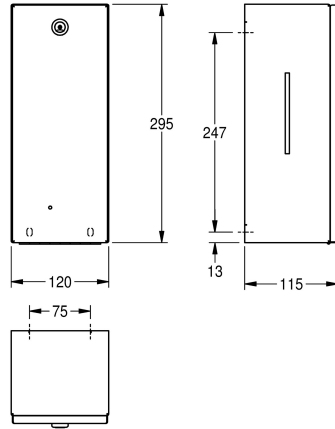

KWC RODAN

Elektronische desinfectiemiddeldispenser voor wandmontage

Modell-Linie: RODAN | RODX627H

Accessoires | Desinfectiemiddeldispenser

KWC-No.

2030062868

RODAN desinfectiemiddeldispenser, elektronisch, voor wandmontage, roestvrij staal, oppervlak zijdemat, materiaaldikte 0,8 mm, gevrouwen front, cilinderslot met KWC-standaardsleutel, zichtvenster aan zijkant, front met gebruiksinstructies, opto-elektronische infraroodsensor voor contactloze bediening, LED voor batterijstatus, werkt op zes 1,5 V alkaline AA-batterijen, geschikt

voor vloeibaar handdesinfectiemiddel en lotion, navulbare tank van 800 ml, afgifte afhankelijk van gebruikt product tussen 0,6 en 1,1 ml, montagehoogte minstens 300 mm boven de wastafel of tafelblad, inclusief bevestigingsmateriaal. .

Afmetingen 120 x 295 x 115 mm (B x H x D)

Technical Data

Vulhoeveelheid	800
Vul hoeveelheid verkoopseenheid	ml
Slot	Cylinderslot
Materiaal	Roestvrij staal
Materiaalcode	1.4301
Materiaaldikte	0.8 mm
Aantal batterijen	6
Totale diepte	115 mm
Totale hoogte	295 mm
Totale breedte	120 mm
Oppervlakafwerking	Zijdeglans
Type batterij	AA Mignon batterij 1.5 V
Type verbruiksproduct	DISINFECTANT
Type bevestiging	Geschroefd
Type montage	Wandmontage
Type bediening	SENSOR-OPERATION
Type zeephouder	Geïntegreerde hervulbare tank
Accentkleur	STAINLESSSTEEL
Basiskleur	STAINLESSSTEEL

Vulhoeveelheid	800
Vul hoeveelheid verkoopseenheid	ml
Slot	Cylinderslot
Materiaal	Roestvrij staal
Materiaalcode	1.4301
Materiaaldikte	0.8 mm
Aantal batterijen	6
Totale diepte	115 mm
Totale hoogte	295 mm
Totale breedte	120 mm
Oppervlakafwerking	Zijdeglans
Type batterij	AA Mignon batterij 1.5 V
Type verbruiksproduct	DISINFECTANT
Type bevestiging	Geschroefd
Type montage	Wandmontage
Type bediening	SENSOR-OPERATION
Type zeephouder	Geïntegreerde hervulbare tank
Accentkleur	STAINLESSSTEEL
Basiskleur	STAINLESSSTEEL