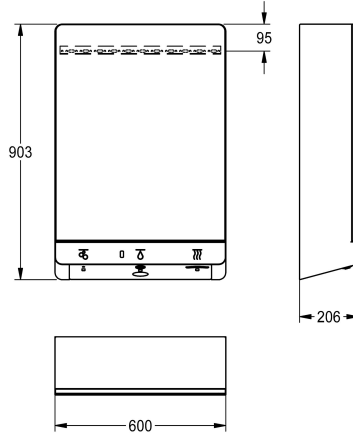

KWC FX-M

Mycí jednotka voda-mýdlo-vzduch

Modell-Linie: FX | FXCD1001M

Přebalovací pulty | Jednotky All-in-one

KWC-No.

2030063219

Umyvadlová jednotka FX-M voda-mýdlo-vzduch pro nástěnnou montáž, bezdotykové optoelektronické řízení. K připojení na teplou a studenou vodu. Termostat s rohovým ventilem s přípojovací sadou pro přednastavený výstup předem smíchané teplé vody, pumpičkou na mýdlo a sušičem rukou. Svítící piktogramy nad příslušnou polohou snímače a spuštění osvětlení mycího místa signalizují rozpoznání uživatele. Piktogram aktivní funkce se zobrazí s maximálním osvětlením. Skříň z nerezové oceli, s bílým práškovaným povrchem, dvířkami se zrcadlem, dorazem vlevo a cylindrickým zámkem.

Minimální průtočný tlak 1,0 bar
Objemový průtok 6 l/min při průtočném tlaku 3 bar
Napájecí napětí 230 V AC, 50/60 Hz
Celkový výkon 1000 W
Krytí IPX1
Sušič rukou množství vzduchu 80 m³/h = 22 l/s
Sušič rukou rychlost vzduchu 95–115 m/s
Rozměry 600 x 900 x 205 mm (Š x V x H)