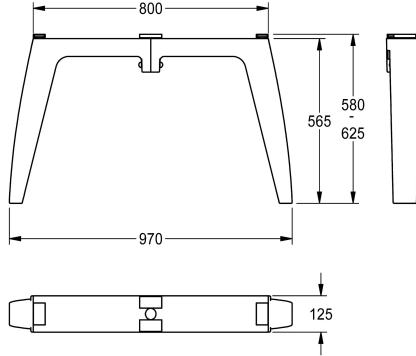

KWC FUTURA exklusiv Brückenfuß

Modell-Linie: FUTURA-EXKLUSIV | SANW0119
Waschtische & Waschrinnen | Zubehör Waschtische

KWC-Nr.

2030063270

Brückenfuß für Waschrinne mit Beckenoberkante 700 mm

2030063271

Brückenfuß für Waschrinne mit Beckenoberkante 800 mm

Brückenfuß zur freistehenden doppelreihigen Montage, aus kunstharzgebundenem Mineralwerkstoff, Farbton Anthrazit, für Waschrinne FUTURA exklusiv mit Beckenoberkante 700 mm.

Abmessungen 125 x 565 x 970 mm (B x H x T)

Technische Daten

Füllmenge

1

Mengeinheit

Stück

lgPosNumber

63FB76A