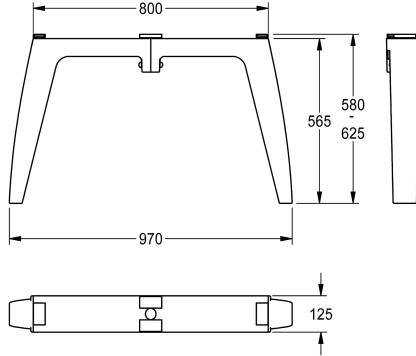

KWC FUTURA exklusiv Brückenfuß

Modell-Linie: FUTURA-EXKLUSIV | SANW0119
Waschtische & Waschrinnen | Zubehör Waschtische

KWC-Nr.

2030063270

Brückenfuß für Waschrinne mit Beckenoberkante 700 mm

2030063271

Brückenfuß für Waschrinne mit Beckenoberkante 800 mm

Brückenfuß zur freistehenden doppelreihigen Montage, aus kunstharzgebundenem Mineralwerkstoff, Farbton Anthrazit, für Waschrinne FUTURA exklusiv mit Beckenoberkante 700 mm.

Abmessungen 125 x 565 x 970 mm (B x H x T)

Technische Daten

Füllmenge

1

Mengeinheit

Stück