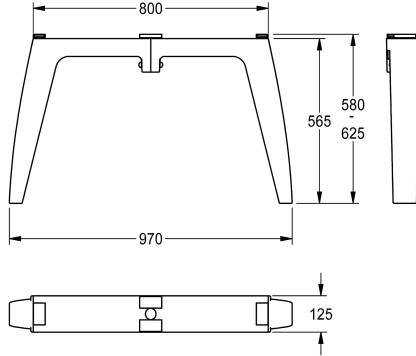

KWC FUTURA exklusiv Gamba di supporto doppia

Modell-Linie: FUTURA-EXKLUSIV | SANW0119
Lavabi | Accessori per lavabi

KWC-No.

2030063270

per bordo superiore del lavabo a 700 mm

2030063271

per bordo superiore del lavabo a 800 mm

Gamba doppia in materiale minerale legato con resina sintetica, colore antracite, per l'installazione a pavimento a fila doppia del lavabo a canale FUTURA exklusiv, bordo superiore del lavabo a

700 mm

Dimensioni 125 x 565 x 970 mm (L x A x P)

Dati tecnici

Capacità

1

Quantità UOM

Pezzi