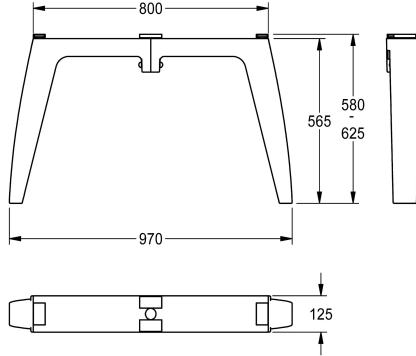

### KWC-No.

**2030063270**  
wastafelbovenkant 700 mm

**2030063271**  
wastafelbovenkant 800 mm

Drager voor vrijstaande montage in dubbele rij, van kunstharzegebonden mineraal materiaal, kleur antraciet, voor wasgoot FUTURA exclusief, wastafelbovenkant 700 mm.

Afmetingen 125 x 565 x 970 mm (B x H x D)

### Technical Data

Vulhoeveelheid

1

Hoeveelheid meeteenheid

Stuk