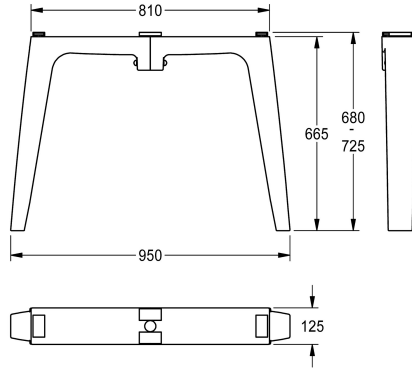

KWC FUTURA esclusiv Gamba di supporto doppia

Modell-Linie: FUTURA-EXKLUSIV | SANW0120
Lavabi | Accessori per lavabi

KWC-No.

2030063270

per bordo superiore del lavabo aa 700 mm

2030063271

per bordo superiore del lavabo a 800 mm

Gambe di supporto per installazione a pavimento a fila doppia, in materiale minerale legato con resina sintetica, colore antracite, per lavabo a canale FUTURA esclusiv con bordo superiore del lavabo

da 800 mm.

Dimensioni 125 x 665 x 950 mm (L x A x P)

Dati tecnici

Capacità

1

Quantità UOM

Pezzi