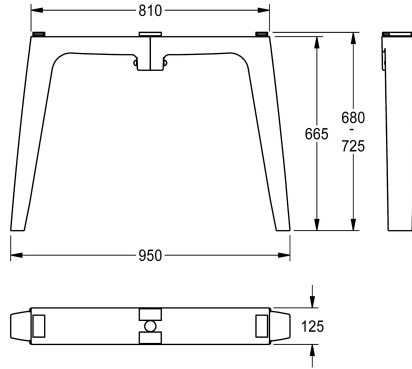

## KWC FUTURA esclusiv Gamba di supporto doppia

Modell-Linie: FUTURA-EXKLUSIV | SANW0120  
Lavabi | Accessori per lavabi

### KWC-No.

**2030063270**

per bordo superiore del lavabo aa 700 mm

**2030063271**

per bordo superiore del lavabo a 800 mm

Gambe di supporto per installazione a pavimento a fila doppia, in materiale minerale legato con resina sintetica, colore antracite, per lavabo a canale FUTURA esclusiv con bordo superiore del lavabo

da 800 mm.

Dimensioni 125 x 665 x 950 mm (L x A x P)

### Dati tecnici

Capacità

1

Quantità UOM

Pezzi