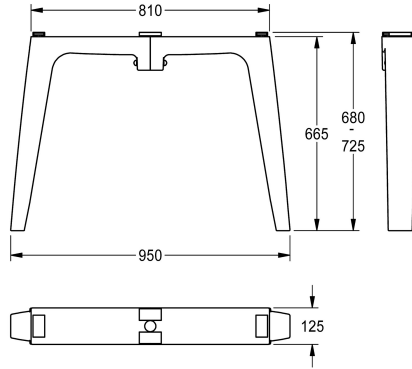

KWC FUTURA exclusiv Drager

Modell-Linie: FUTURA-EXKLUSIV | SANW0120
Wastafels | Toebehoren wastafels

KWC-No.

2030063270
wastafelbovenkant 700 mm

2030063271
wastafelbovenkant 800 mm

Drager voor vrijstaande montage in dubbele rij, van kunstharzegebonden mineraal materiaal, kleur antraciet, voor wasgoot FUTURA exclusief, wastafelbovenkant 800 mm.

Afmetingen 125 x 665 x 950 mm (B x H x D)

Technical Data

Vulhoeveelheid

1

Hoeveelheid meeteenheid

Stuk