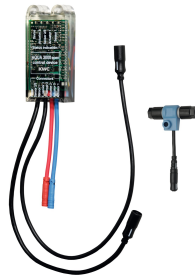

Elektroniikkamoduuli EM5 ID 02050

2030041914
ACET1001