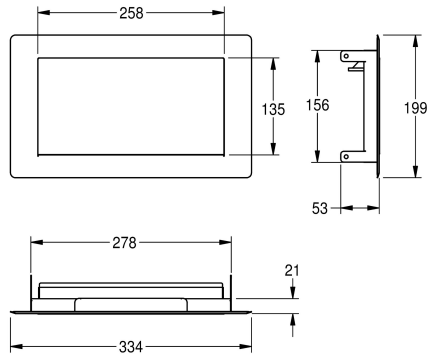

KWC RODAN Afvalklep

Modell-Linie: RODAN | RODX605TTH
Accessoires | Vuilnisbakken

KWC-No.

2030064649

Afvalklep voor montage in tafelblad, voor horizontale installatie, chroomnikkelstaal, zijdematte zichtbare oppervlakken, materiaaldikte 0,8 mm, veerloze zelfsluitende uitwerpklep, zonder

afvalbak.

Afmetingen 330 x 53 x 195 mm (B x H x D)

Technical Data

Deksel
Slot
Materiaal
Materiaalcode
Materiaaldikte
Totale diepte
Totale hoogte
Totale breedte
ATT-WS-POSLIDOPEN
Oppervlakafwerking
Type bevestiging
Type montage
Accentkleur
Basiskleur

Ja
NO-LOCK
Roestvrij staal
1.4301
0.8 mm
199 mm
53 mm
334 mm
Van top
Zijdeglans
Geschroefd (beveiligd)
Onderbouw
NONE
STAINLESSSTEEL