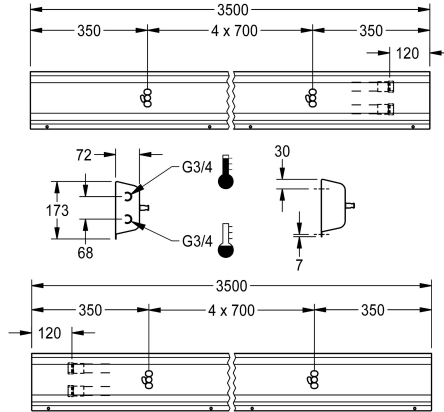

KWC

Armatureenheid voor wandmontage

Modell-Linie: FITTING-UNITS | AQFU0224

Kranen | Armatureenheden

KWC-No.

2030064904

met 3 wastafels, breedte behuizing 2100 mm

2030064903

met 3 wastafels, breedte behuizing 2100 mm

2030064907

met 4 wastafels, breedte behuizing 2800 mm

2030064912

met 5 wastafels, breedte behuizing 3500 mm

2030064917

met 6 wastafels, breedte behuizing 4200 mm

Totale breedte

1,400 mm

2,100 mm

2,800 mm

3,500 mm

4,200 mm

Direct aansluitbare armatureenheid met 5 wastafels, voor wandmontage, voor aansluiting op warm en koud water van rechts- of linksachter. Behuizing van roestvrij staal, mat geslepen met voorgemonteerde armatuur aansluitblokken en aansluitmogelijkheden voor de voeding van elektronische kranen,

leiding van roestvrij staal, ophanglijst en bevestigingsmateriaal.

Afmetingen behuizing 3500 x 173 x 72 mm (B x H x D)
Wastafelbreedte 700 mm

Technical Data

Circulatie
ATT-WS-FITTING
Hygiënespoeling
Type menging
Totale diepte
Totale hoogte
Totale breedte
Type montage
wasplaats breedte
Aantal wasplaatsen
Positie van wateraansluiting