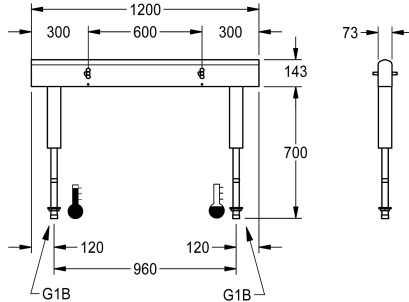

KWC

Armatureenheid voor wastafels in een dubbel rij

Modell-Linie: FITTING-UNITS | AQFU0230

Kranen | Armatureenheden

KWC-No.

2030064965

met 4 wastafels, breedte behuizing 1200 mm

2030064966

met 6 wastafels, breedte behuizing 1800 mm

2030064967

with 8 wash places, housing width 2400 mm

2030064969

met 10 wastafels, breedte behuizing 3000 mm

2030064971

met 12 wastafels, breedte behuizing 3600 mm

Totale breedte

1,200 mm

1,800 mm

2,400 mm

3,000 mm

3,600 mm

Direct aansluitbare armatureenheid met 4 wastafels, voor de montage op seriewassystemen met een dubbele rij, voor aansluiting op warm en koud water van onderen via leidingdragers. Behuizing van roestvrij staal, mat geslepen met voorgeslepen armatuur aansluitblokken en aansluitmogelijkheden voor de voeding

van elektronische kranen en leiding van roestvrij staal.

Afmetingen behuizing 1200 x 470 x 73 mm (B x H x D)
Wastafelbreedte 600 mm

Technical Data

Circulatie	Neen
ATT-WS-FITTING	SEPARATELY
Hygiënespoeling	Neen
Type menging	Ja
Totale diepte	73 mm
Totale hoogte	470 mm
Totale breedte	1,200 mm
Veiligheidsuitschakeling	Neen
Type montage	Op product bevestigd
wasplaats breedte	600 mm
Aantal wasplaatsen	4
Positie van wateraansluiting	Van onderkant