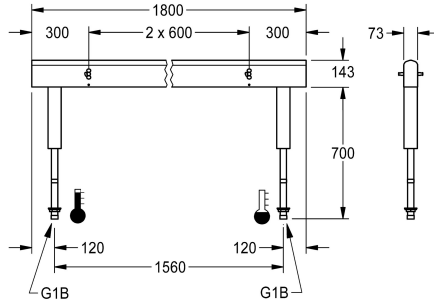

KWC

Armatureenheid voor wastafels in een dubbel rij

Modell-Linie: FITTING-UNITS | AQFU0231

Kranen | Armatureenheden

KWC-No.

2030064965

met 4 wastafels, breedte behuizing 1200 mm

2030064966

met 6 wastafels, breedte behuizing 1800 mm

2030064967

with 8 wash places, housing width 2400 mm

2030064969

met 10 wastafels, breedte behuizing 3000 mm

2030064971

met 12 wastafels, breedte behuizing 3600 mm

Totale breedte

1,200 mm

1,800 mm

2,400 mm

3,000 mm

3,600 mm

Direct aansluitbare armatureenheid met 6 wastafels, voor de montage op seriewassystemen met een dubbele rij, voor aansluiting op warm en koud water van onderen via leidingdragers. Behuizing van roestvrij staal, mat geslepen met voorgeslepen armatuur aansluitblokken en aansluitmogelijkheden voor de voeding

van elektronische kranen en leiding van roestvrij staal.

Afmetingen behuizing 1800 x 470 x 73 mm (B x H x D)
Wastafelbreedte 600 mm

Technical Data

Circulatie	Neen
ATT-WS-FITTING	SEPARATELY
Hygiënespoeling	Neen
Type menging	Ja
Totale diepte	73 mm
Totale hoogte	470 mm
Totale breedte	1,800 mm
Veiligheidsuitschakeling	Neen
Type montage	Op product bevestigd
wasplaats breedte	600 mm
Aantal wasplaatsen	6
Positie van wateraansluiting	Van onderkant