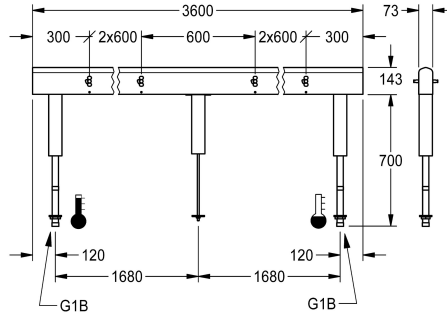

KWC

Armatureenheid voor wastafels in een dubbel rij

Modell-Linie: FITTING-UNITS | AQFU0234

Kranen | Armatureenheden

KWC-No.

2030064965

met 4 wastafels, breedte behuizing 1200 mm

2030064966

1,200 mm

1,800 mm

2,400 mm

3,000 mm

3,600 mm

Direct aansluitbare armatureenheid met 12 wastafels, voor de montage op seriewassystemen met een dubbele rij, voor aansluiting op warm en koud water van onderen via leidingdragers. Behuizing van roestvrij staal, mat geslepen met voorgeslepen armatuur aansluitblokken en aansluitmogelijkheden voor de voeding

van elektronische kranen en leiding van roestvrij staal.

Afmetingen behuizing 3600 x 470 x 73 mm (B x H x D)
Wastafelbreedte 600 mm

Technical Data

Circulatie

Neen

ATT-WS-FITTING

SEPARATELY

Hygiënespoeling

Neen

Type menging

Ja

Totale diepte

73 mm

Totale hoogte

470 mm

Totale breedte