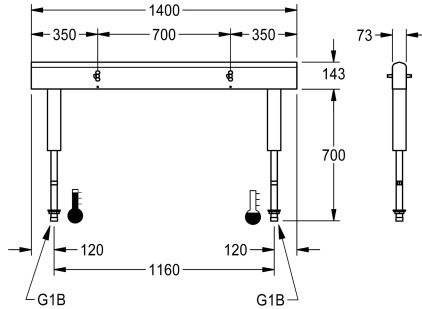

KWC

Armatureenheid voor wastafels in een dubbel rij

Modell-Linie: FITTING-UNITS | AQFU0235

Kranen | Armatureenheden

KWC-No.

2030064973

met 4 wastafels, breedte behuizing 1400 mm

2030064974

met 6 wastafels, breedte behuizing 2100 mm

2030064977

met 8 wastafels, breedte behuizing 2800 mm

2030064979

met 10 wastafels, breedte behuizing 3500 mm

2030064984

met 12 wastafels, breedte behuizing 4200 mm

Totale breedte

1,400 mm

2,100 mm

2,800 mm

3,500 mm

4,200 mm

Direct aansluitbare armatureenheid met 4 wastafels, voor de montage op seriewassystemen met een dubbele rij, voor aansluiting op warm en koud water van onderen via leidingdragers. Behuizing van roestvrij staal, mat geslepen met voorgeslepen armatuur aansluitblokken en aansluitmogelijkheden voor de voeding

van elektronische kranen en leiding van roestvrij staal.

Afmetingen behuizing 1400 x 470 x 73 mm (B x H x D)
Wastafelbreedte 700 mm

Technical Data

Circulatie	Neen
ATT-WS-FITTING	SEPARATELY
Hygiënespoeling	Neen
Type menging	Ja
Totale diepte	73 mm
Totale hoogte	470 mm
Totale breedte	1,400 mm
Veiligheidsuitschakeling	Neen
Type montage	Op product bevestigd
wasplaats breedte	700 mm
Aantal wasplaatsen	4
Positie van wateraansluiting	Van onderkant