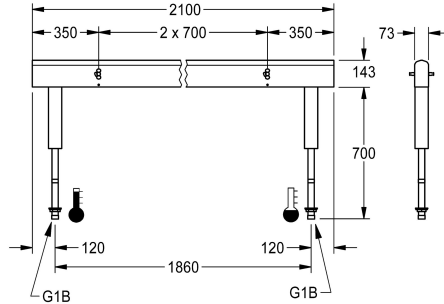

KWC

Armatuureenheid voor wastafels in een dubbel rij

Modell-Linie: FITTING-UNITS | AQFU0236

Kranen | Armatuureenheden

KWC-No.

2030064973

met 4 wastafels, breedte behuizing 1400 mm

2030064974

Totale breedte

1,400 mm

2,100 mm

2,800 mm

3,500 mm

4,200 mm

Direct aansluitbare armatuureenheid met 6 wastafels, voor de montage op seriewassystemen met een dubbele rij, voor aansluiting op warm en koud water van onderen via leidingdragers. Behuizing van roestvrij staal, mat geslepen met voorgeslepen armatuur aansluitblokken en aansluitmogelijkheden voor de voeding

van elektronische kranen en leiding van roestvrij staal.

Afmetingen behuizing 2100 x 470 x 73 mm (B x H x D)
Wastafelbreedte 700 mm

Technical Data

Circulatie
ATT-WS-FITTING
Hygiënespoeling
Type menging
Totale diepte
Totale hoogte
Totale breedte
Veiligheidsuitschakeling
Type montage
wasplaats breedte
Aantal wasplaatsen
Positie van wateraansluiting

Neen
SEPARATELY
Neen
Ja
73 mm
470 mm
2,100 mm
Neen
Op product bevestigd
700 mm
6
Van onderkant

Vereiste toebehoren

KWC

Armatureenheid voor wastafels in een dubbel rij

Modell-Linie: FITTING-UNITS | AQFU0236
Kranen | Armatureenheden