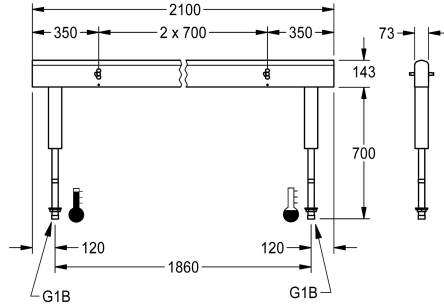

KWC

Fitting unit for double-row sanitary facilities

Modell-Linie: FITTING-UNITS | AQFU0236

Armatura umywalkowa | Zestawy armaturowe do umywalk szeregowych

KWC-No.

2030064973

z 4 stanowiskami do mycia, szerokość obudowy 1400 mm

Łączna szerokość

1,400 mm

2,100 mm

2,800 mm

3,500 mm

4,200 mm

Gotowy do zainstalowania zestaw armaturowy z 6 stanowiskami do mycia, do montażu na dwurzędowych umywalkach szeregowych, podłączenie od spodu do ciepłej i zimnej wody w oparciu o przewodnikowe wsporniki rur. Obudowa ze stali szlachetnej, matowa szlifowana z zamontowanymi blokami podłączającymi armatury, możliwość doprowadzenia zasilania

elektrycznego dla armatur elektronicznych, orurowanie ze stali szlachetnej.

Wymiary obudowy 2100 x 470 x 73 mm (szer. x wys. x głęb.)
Szerokość pojedynczego stanowiska 700 mm

Dane techniczne

Cyrkulacja

Nie

Łączna wysokość

470 mm

Łączna szerokość

2,100 mm

Wyłączenie awaryjne

Nie

Rodzaj montażu

Montaż na produkcie