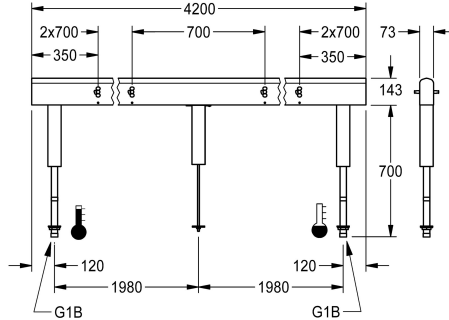

KWC

Armatureenheid voor wastafels in een dubbel rij

Modell-Linie: FITTING-UNITS | AQFU0239

Kranen | Armatureenheden

KWC-No.

2030064973

met 4 wastafels, breedte behuizing 1400 mm

2030064974

Totale breedte

1,400 mm

2,100 mm

2,800 mm

3,500 mm

4,200 mm

Direct aansluitbare armatureenheid met 12 wastafels, voor de montage op seriewassystemen met een dubbele rij, voor aansluiting op warm en koud water van onderen via leidingdragers. Behuizing van roestvrij staal, mat geslepen met voorgeslepen aansluitblokken en aansluitmogelijkheden voor de voeding

van elektronische kranen en leiding van roestvrij staal.

Afmetingen behuizing 4200 x 470 x 73 mm (B x H x D)
Wastafelbreedte 700 mm

Technical Data

Circulatie
ATT-WS-FITTING
Hygiënespoeling
Type menging
Totale diepte
Totale hoogte
Totale breedte
Veiligheidsuitschakeling
Type montage
wasplaats breedte
Aantal wasplaatsen
Positie van wateraansluiting

Neen
SEPARATELY
Neen
Ja
73 mm
470 mm
4,200 mm
Neen
Op product bevestigd
700 mm
12
Van onderkant

Vereiste toebehoren

KWC

Armatureenheid voor wastafels in een dubbel rij

Modell-Linie: FITTING-UNITS | AQFU0239
Kranen | Armatureenheden