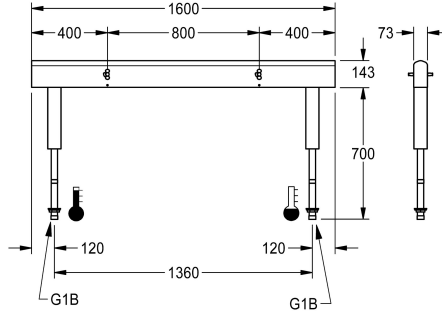

KWC

Armatureenheid voor wastafels in een dubbel rij

Modell-Linie: FITTING-UNITS | AQFU0240

Kranen | Armatureenheden

KWC-No.

2030064986

met 4 wastafels, breedte behuizing 1600 mm

2030064987

met 6 wastafels, breedte behuizing 2400 mm

2030064988

met 8 wastafels, breedte behuizing 3200 mm

2030064992

met 10 wastafels, breedte behuizing 4000 mm

Totale breedte

1,600 mm

2,400 mm

3,200 mm

4,000 mm

Direct aansluitbare armatureenheid met 4 wastafels, voor de montage op seriewassystemen met een dubbele rij, voor aansluiting op warm en koud water van onderen via leidingdragers. Behuizing van roestvrij staal, mat geslepen met voormonteerde armatuuraansluitblokken en aansluitmogelijkheden voor de voeding

van elektronische kranen en leiding van roestvrij staal.

Afmetingen behuizing 1600 x 470 x 73 mm (B x H x D)
Wastafelbreedte 800 mm

Technical Data

Circulatie

Neen

ATT-WS-FITTING

SEPARATELY

Hygiënespoeling