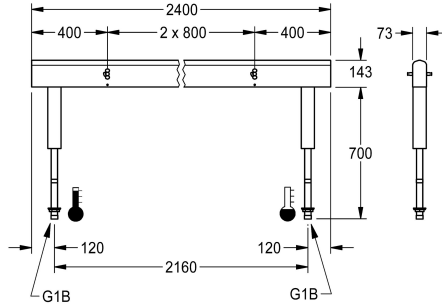

KWC

Armatureenheid voor wastafels in een dubbel rij

Modell-Linie: FITTING-UNITS | AQFU0241

Kranen | Armatureenheden

KWC-No.

2030064986

met 4 wastafels, breedte behuizing 1600 mm

2030064987

met 6 wastafels, breedte behuizing 2400 mm

2030064988

met 8 wastafels, breedte behuizing 3200 mm

2030064992

met 10 wastafels, breedte behuizing 4000 mm

Totale breedte

1,600 mm

2,400 mm

3,200 mm

4,000 mm

Direct aansluitbare armatureenheid met 6 wastafels, voor de montage op seriewassystemen met een dubbele rij, voor aansluiting op warm en koud water van onderen via leidingdragers. Behuizing van roestvrij staal, mat geslepen met voormonteerde armatuuraansluitblokken en aansluitmogelijkheden voor de voeding

van elektronische kranen en leiding van roestvrij staal.

Afmetingen behuizing 2400 x 470 x 73 mm (B x H x D)
Wastafelbreedte 800 mm

Technical Data

Circulatie

Neen

ATT-WS-FITTING

SEPARATELY

Hygiënespoeling