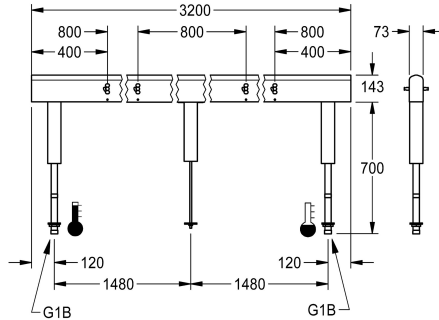

### KWC-No.

**2030064986**

met 4 wastafels, breedte behuizing 1600 mm

**2030064987**

met 6 wastafels, breedte behuizing 2400 mm

**2030064988**

met 8 wastafels, breedte behuizing 3200 mm

**2030064992**

### Totale breedte

1,600 mm

2,400 mm

3,200 mm

4,000 mm

Direct aansluitbare armatureenheid met 8 wastafels, voor de montage op seriewassystemen met een dubbele rij, voor aansluiting op warm en koud water van onderen via leidingdragers. Behuizing van roestvrij staal, mat geslepen met voormonteerde armatuur aansluitblokken en aansluitmogelijkheden voor de voeding

van elektronische kranen en leiding van roestvrij staal.

Afmetingen behuizing 3200 x 470 x 73 mm (B x H x D)  
Wastafelbreedte 800 mm

Ja

Totale diepte

73 mm

Totale hoogte

470 mm

Totale breedte

3,200 mm

Veiligheidsuitschakeling