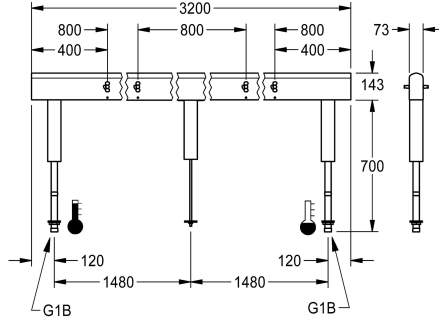

### Zestaw armaturowy do umywalk dwurzędowych

Modell-Linie: FITTING-UNITS | AQFU0242

Armatura umywalkowa | Zestawy armaturowe do umywalk szeregowych

#### KWC-No.

**2030064986**

z 4 stanowiskami do mycia, szerokość obudowy 1600 mm

**2030064987**

z 6 stanowiskami do mycia, szerokość obudowy 2400 mm

**2030064988**

z 8 stanowiskami do mycia, szerokość obudowy 3200 mm

#### Łączna szerokość

1,600 mm

2,400 mm

3,200 mm

4,000 mm

Gotowy do zainstalowania zestaw armaturowy z 8 stanowiskami do mycia, do montażu na dwurzędowych umywalkach szeregowych, podłączenie od spodu do ciepłej i zimnej wody w oparciu o przewodnikowe wspomniki rur. Obudowa ze stali szlachetnej, matowa szlifowana z zamontowanymi blokami podłączeniowymi armatury, możliwość doprowadzenia zasilania

elektrycznego dla armatur elektronicznych, orurowanie ze stali szlachetnej.

Wymiary obudowy 3200 x 470x 73 mm (szer. x wys. x głęb.)  
Szerokość pojedynczego stanowiska 800 mm