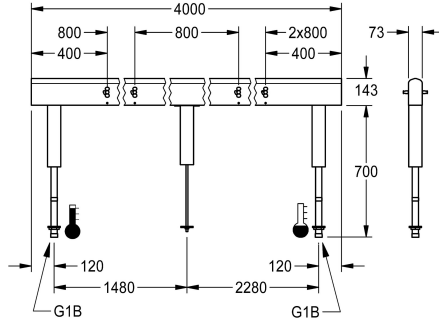

KWC

Armatureenheid voor wastafels in een dubbel rij

Modell-Linie: FITTING-UNITS | AQFU0243

Kranen | Armatureenheden

KWC-No.

2030064986

met 4 wastafels, breedte behuizing 1600 mm

2030064987

met 6 wastafels, breedte behuizing 2400 mm

2030064988

met 8 wastafels, breedte behuizing 3200 mm

2030064992

met 10 wastafels, breedte behuizing 4000 mm

Totale breedte

1,600 mm

2,400 mm

3,200 mm

4,000 mm

Direct aansluitbare armatureenheid met 10 wastafels, voor de montage op seriewassystemen met een dubbele rij, voor aansluiting op warm en koud water van onderen via leidingdragers. Behuizing van roestvrij staal, mat geslepen met voormonteerde armatuur aansluitblokken en aansluitmogelijkheden voor de voeding

van elektronische kranen en leiding van roestvrij staal.

Afmetingen behuizing 4000 x 470 x 73 mm (B x H x D)
Wastafelbreedte 800 mm

Technical Data

Circulatie

Neen

ATT-WS-FITTING

SEPARATELY

Hygiënespoeling