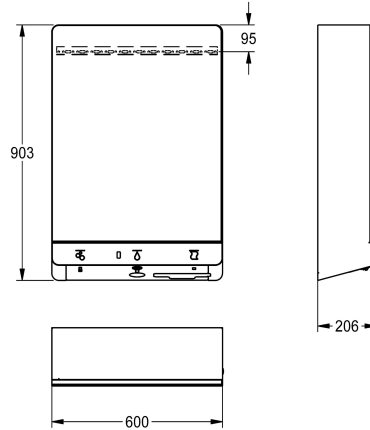

KWC FX-M

Mycí jednotka voda-mýdlo-zásobník papírových ručníků

Modell-Linie: FX | FXCT1001M

Přebalovací pulty | Jednotky All-in-one

KWC-No.

2030065018

Umyvadlová jednotka FX-M voda-mýdlo-dávkovač papírových ubrousků pro nástěnnou montáž, bezdotykové optoelektronické řízení. K připojení na teplou a studenou vodu. Termostat s rohovým ventilem s přípojovací sadou pro přednastavený výstup předem smíchané teplé vody, pumpičkou na tekuté mýdlo a dávkovačem papírových ubrousků. Svítící piktogramy nad příslušnou polohou snímače a spuštění osvětlení mycího místa signalizují rozpoznání uživatele. Piktogram aktivní funkce se zobrazí s maximálním osvětlením. Skříň z nerezové oceli, s bílým práškovým povrchem, dvířkami se zrcadlem, dorazem vlevo a cylindrickým zámkem.

Minimální průtočný tlak 1,0 bar
Objemový průtok 6 l/min při průtočném tlaku 3 bar
Napájecí napětí 230 V AC, 50/60 Hz
Celkový výkon 100 W
Krytí IPX1 plnicí množství
Dávkovač papírových ubrousků 300 - 400 kusů (formát H2 se skládáním ve tvaru Z)
Rozměry 600 x 900 x 205 mm (Š x V x H)