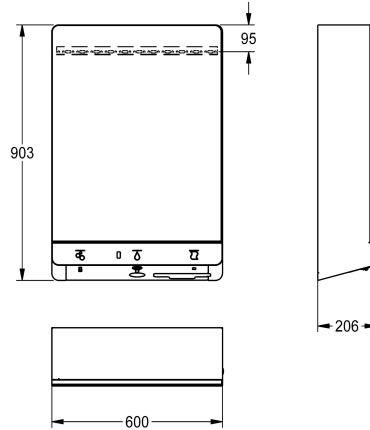

### KWC-No.

**2030065018**

FX-M Station de lavage eau-savon-distributeur de serviettes pour montage mural, à commande opto-électronique sans contact. Pour le raccordement aux arrivées d'eau chaude et d'eau froide. Thermostat à vanne coudée avec kit de raccordement pour la distribution pré-réglée d'eau chaude prémélangée, pompe à savon pour savon liquide et distributeur de serviettes. Des pictogrammes lumineux au-dessus de la position respective du capteur et du début de l'éclairage de la station de lavage signalent la reconnaissance de l'utilisateur. Le pictogramme de la fonction active est affiché avec un éclairage maximal. L'armoire en acier inoxydable, laqué poudre blanc, avec porte miroir, butée à gauche

et serrure à barillet.

Pression d'écoulement minimale 1,0 bar  
Débit volumique 6 l/min à 3 bars de pression d'écoulement  
Tension de raccordement 230 V CA, 50/60 Hz  
Puissance totale 100 W  
Type de protection IPX1  
Capacité de remplissage du distributeur de serviettes 300-400 pièces (format H2 avec plis en Z)  
Dimensions 600 x 900 x 205 mm (L x H x P)