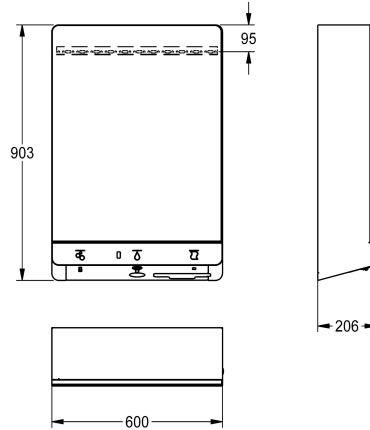

#### KWC-No.

**2030065018**

FX-M Station de lavage eau-savon-distributeur de serviettes pour montage mural, à commande opto-électronique sans contact. Pour le raccordement aux arrivées d'eau chaude et d'eau froide. Thermostat à vanne coudée avec kit de raccordement pour la distribution préréglée d'eau chaude prémélangée, pompe à savon pour savon liquide et distributeur de serviettes. Des pictogrammes lumineux au-dessus de la position respective du capteur et du début de l'éclairage de la station de lavage signalent la reconnaissance de l'utilisateur. Le pictogramme de la fonction active est affiché avec un éclairage maximal. L'armoire en acier inoxydable, laqué poudre blanc, avec porte miroir, butée à gauche

et serrure à barillet.

Pression d'écoulement minimale 1,0 bar  
Débit volumique 6 l/min à 3 bars de pression d'écoulement  
Tension de raccordement 230 V CA, 50/60 Hz  
Puissance totale 100 W  
Type de protection IPX1  
Capacité de remplissage du distributeur de serviettes 300-400 pièces (format H2 avec plis en Z)  
Dimensions 600 x 900 x 205 mm (L x H x P)