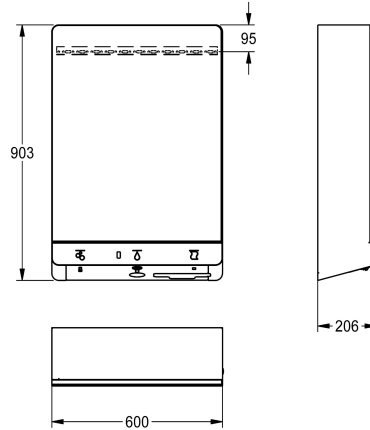

KWC FX-M

Unità di lavaggio acqua-sapone-distributore salviette asciugamani

Modell-Linie: FX | FXCT1001M

Fasciatori | All in one

KWC-No.

2030065018

Unità di lavaggio FX-M "acqua-sapone-distributore salviette asciugamani" per il montaggio a parete, a comando optoelettronico senza contatto. Da collegare all'acqua calda e fredda. Valvola termostatica angolare con set connessione per rilascio preimpostato di acqua calda premiscelata, pompa per sapone liquido e asciugamani ad aria. I pittogrammi luminosi posizionati al di sopra del rispettivo sensore nonché l'accensione dell'illuminazione del lavabo segnalano il riconoscimento dell'utente. Quando attivo, il pittogramma della funzione

è illuminato al massimo. Struttura in acciaio inossidabile, verniciatura a polvere di colore bianco, anta frontale specchiata con apertura a sinistra e serratura a cilindro.

Pressione minima di flusso 1,0 bar
Portata 6 l/min a 3 bar
Tensione di collegamento 230 Vca, 50/60 Hz
Potenza totale 100 W
Grado di protezione IPX1. Capacità distributore di salviette di carta 300-400 pezzi (H2 - formato con piega a Z)
Dimensioni 600 x 900 x 205 mm (L x A x P)