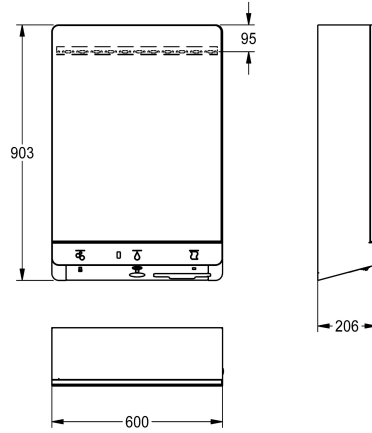

### KWC-No.

**2030065018**

FX-M tvättställsenhet vatten-tvål-pappershanddukhållare för väggmontering, kontaktlös, opto-elektriskt styrd. För anslutning till varm- och kallvatten. Hörnventilstermostat med anslutningsats för förinställd utmatning av förblandat varmvatten, tvålump för flytande tvål och pappershanddukhållare. Belysta piktogram ovanför respektive sensorposition samt tändning av tvättställsbelysningen som signalerar användarigenkänning. Piktogrammet för den aktiva funktionen skildras

maximalt belyst. Skåp i rostfritt stål, pulverbelagt vitt, med spegeldörr, anslag till vänster och cylinderrås.

Lägst flödestryck 1,0 bar  
Volymflöde 6 l/min vid flödestryck på 3 bar  
Anslutningsspänning 230 V AC, 50/60 Hz  
Total effekt 100 W Skyddsklass IPX1 kapacitet pappershanddukhållare 300 - 400 stycken (H2 - format med Z - vikning)  
Mått 600 x 900 x 205 mm (B x H x D)