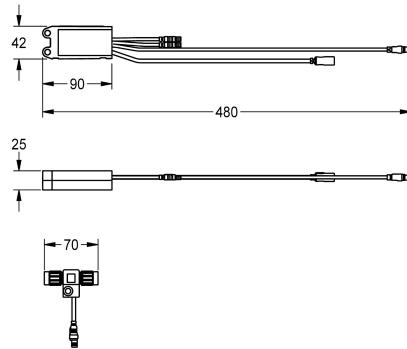

KWC AQUA3000OPEN Elektronikmodul EM5 für F5 Wascharmatur

Modell-Linie: AQUA3000OPEN | ACEV1002
Wassermanagement | Zubehör Wassermanagement

KWC-Nr.

2030041520

Elektronikmodul EM5 mit ID 02010 für F5EV1004/1008 und F5EM1004/1010

24 V DC.

Technische Daten

Füllmenge

1

Mengeneinheit

Stück

Notwendiges Zubehör

KWC AQUA3000OPEN Elektronikmodul EM5 für F5 Wascharmatur