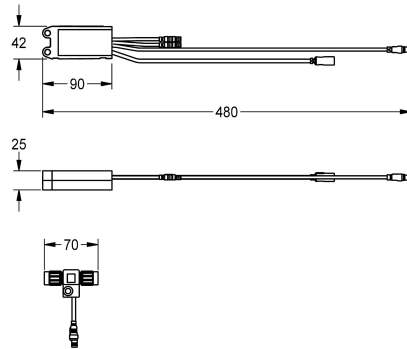

## KWC AQUA3000OPEN Elektronikmodul EM5 für F5 Wascharmatur

Modell-Linie: AQUA3000OPEN | ACEV1002  
Wassermanagement | Zubehör Wassermanagement